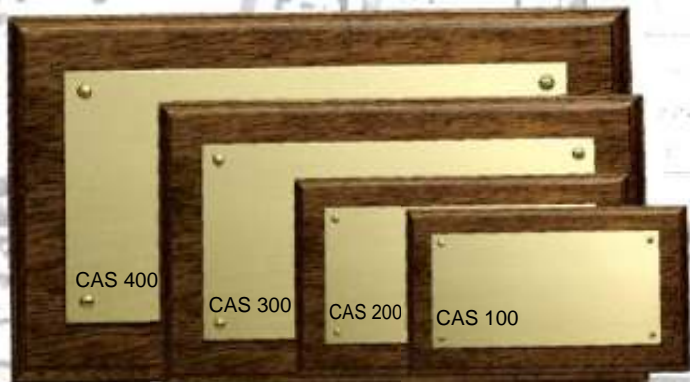

TOILETTE

W.C.

VR 61

VR 65

VR 66

VR 89

VR 400

VR 410

PORTATARGA DA MURO CON O SENZA TARGA OTTONE

CAS 400

CAS 300

CAS 200

CAS 100

CAS 900

CAS 800

CAS 700