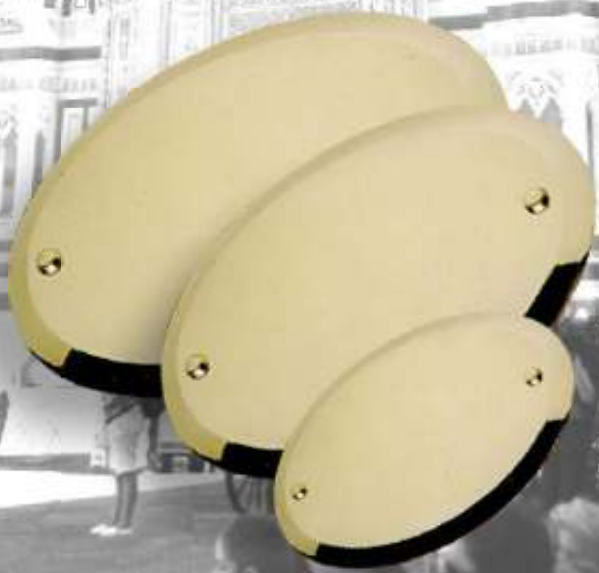

NR 1

OVALI BOMBATI SERIE OB

SCATOLATE OTTONE OROLOGERIA SERIE OT

OVALE SCATOLATO OTTONE OROLOGERIA SERIE OT

TARGA OTTONE SCATOLATA OTTONE

ART	Mm	€ cad. Neutro
NR 1	200x150	68.00
* NR 1A	200x150	89.00

* Articolo comprensivo di 1 o 2 numeri avvitati sopra art. NT70

OVALE OTTONE LUCIDO PROTETTO BOMBATO SUL PERIMETRO - SUPERFICIE PIATTA

ART	Mm	€ cad. Neutro
OB 10	115x75	18.50
OB 20	165x120	35.00
OB 30	260x140	82.00
* OB 40	310x190	119.50
* OB 50	390x240	190.00
* OB 60	470x300	258.50