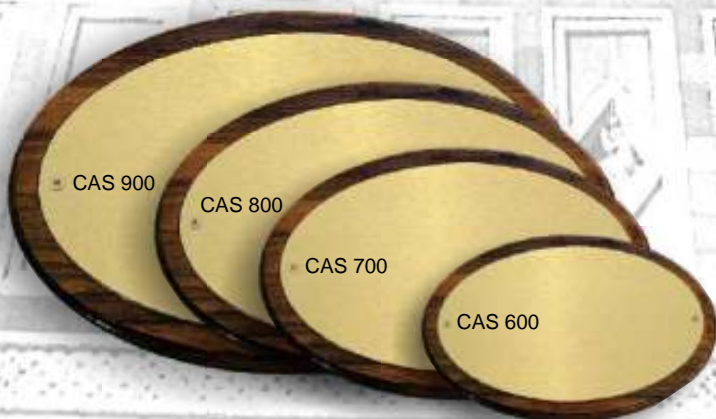

PORTATARGA DA MURO CON O SENZA TARGA OTTONE

CAS 400

CAS 300

CAS 200

CAS 100

CAS 900

CAS 800

CAS 700

CAS 600

SERIE TARGHE IN LEGNO DI OLIVO

ART	Mm	€ cad.
VR 10 ALBERGO	300x200x10	89.00
VR 70 ALBERGO	170x120x10	61.50
VR 20 UOMO	120x50x10	14.00
VR 20 DONNA	120x50x10	14.00
VR 20 RISERVATO	120x50x10	14.00
VR 20 TOILETTE	120x50x10	14.00
VR 20 HANDICAP	120x50x10	14.00
VR 65	100x60x10	14.00
VR 61	130x80x10	15.50
VR 89	150x50x10	15.50
VR 66	150x50x10	15.50
VR 400	230x80x10	35.50
VR 410	130x45x10	18.00