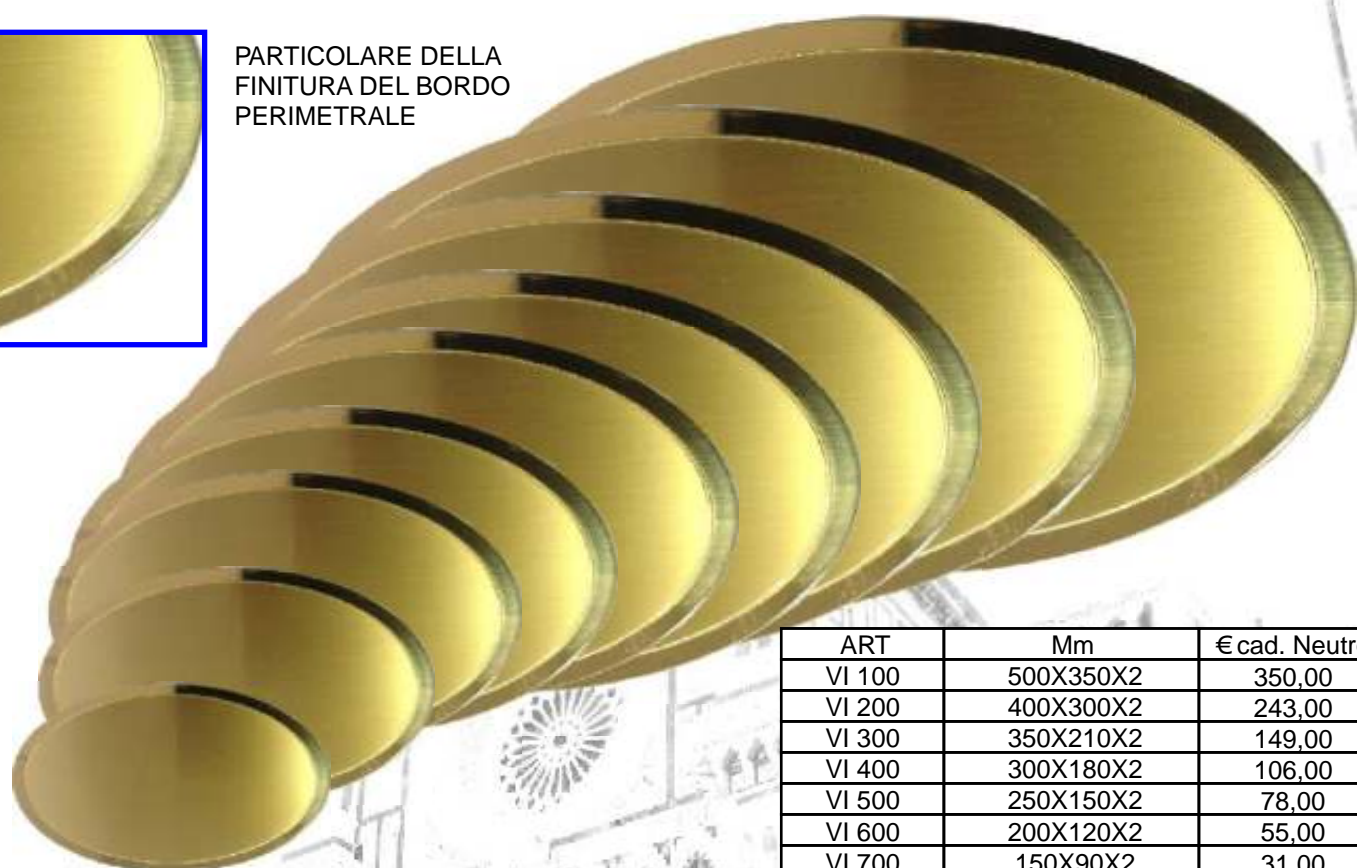

Le Nostre targhe

PREZZI DI LISTINO DA SCONTARE

PARTICOLARE DELLA
FINITURA DEL BORDO
PERIMETRALE

ART	Mm	€ cad. Neutro
VI 100	500X350X2	350,00
VI 200	400X300X2	243,00
VI 300	350X210X2	149,00
VI 400	300X180X2	106,00
VI 500	250X150X2	78,00
VI 600	200X120X2	55,00
VI 700	150X90X2	31,00
VI 800	100X60X2	20,50
VI 900	80X48X2	15,00